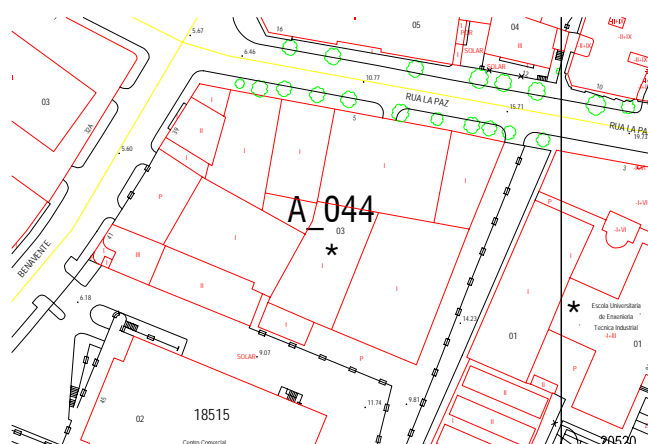

**A\_044**

F 01

PLANO

DENOMINACIÓN:

**Edificio da Conserveira Albo**

PARROQUIA:

**CENTRO CIDADE**

NÚCLEO:

**Vigo**

LOCALIZACIÓN:

**Rúa A Paz r/ Jacinto Benavente**

DESCRIPCIÓN: GALEGUISTA

Edificio proxectado por Jenaro de la Fuente Álvarez no ano 1929 que supón un auténtico fito dentro da arquitectura industrial galega e galeguista. Dispónse lonxitudinalmente ao longo do inicio da rúa Paz, amosando a súa fachada principal a Jacinto Benavente. Este frontis, que aparece flanqueado por dous accesos laterais rematados en frontóns mixtilíneos, recibe o groso da carga ornamental. O corpo central correspóndese cun bloque de planta cúbica cuxa fachada presenta unha serie de ocos de acceso baixo arcos de medio punto e un lintel no andar terreo (este último froito dunha reforma posterior), situando no piso superior unha balconada voada sobre a rúa soportada por canzorros que se protexe da chuvia por medio dunha cuberta apoiada en columnas pareadas. A orientación norte desta peza, e non ao mediodía como era norma na arquitectura tradicional, evidencia a súa utilización simbólica e estética. Destaca a rica combinación de coidada cantería e grandes paramentos caleados que axudan a realzar os elementos singulares da edificación: volutas neobarrocas, beirís voados, pináculos...