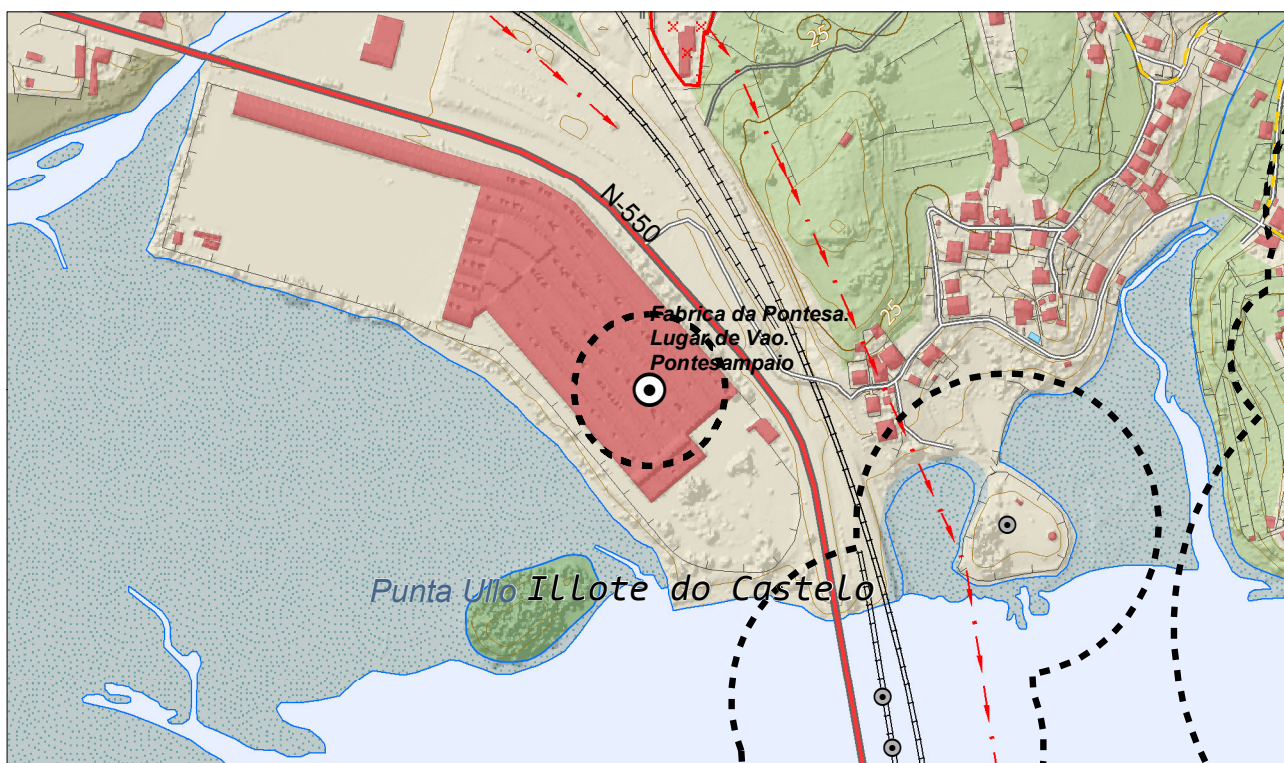

## Documento de Aprobación Definitiva

<b>CLAVE</b>	<b>CÓDIGO</b>	<b>PROVINCIA</b>
		Pontevedra

<b>NOME</b>
Fabrica da Pontesa. Lugar de Vao. Pontesampaio

<b>SITUACIÓN</b>	<b>TIPO</b>
Núcleo	Ponte, A
Parroquia	Ponte Sampaio (Santa María)
Concello	Pontevedra
	ETN
	ARQ: Arqueolóxico ART: Arquitectónico ATI: Artístico ETN: Etnográfico

**X;Y ETRS89 UTM29**

531.837 ; 4.688.439

**DESCRICIÓN**