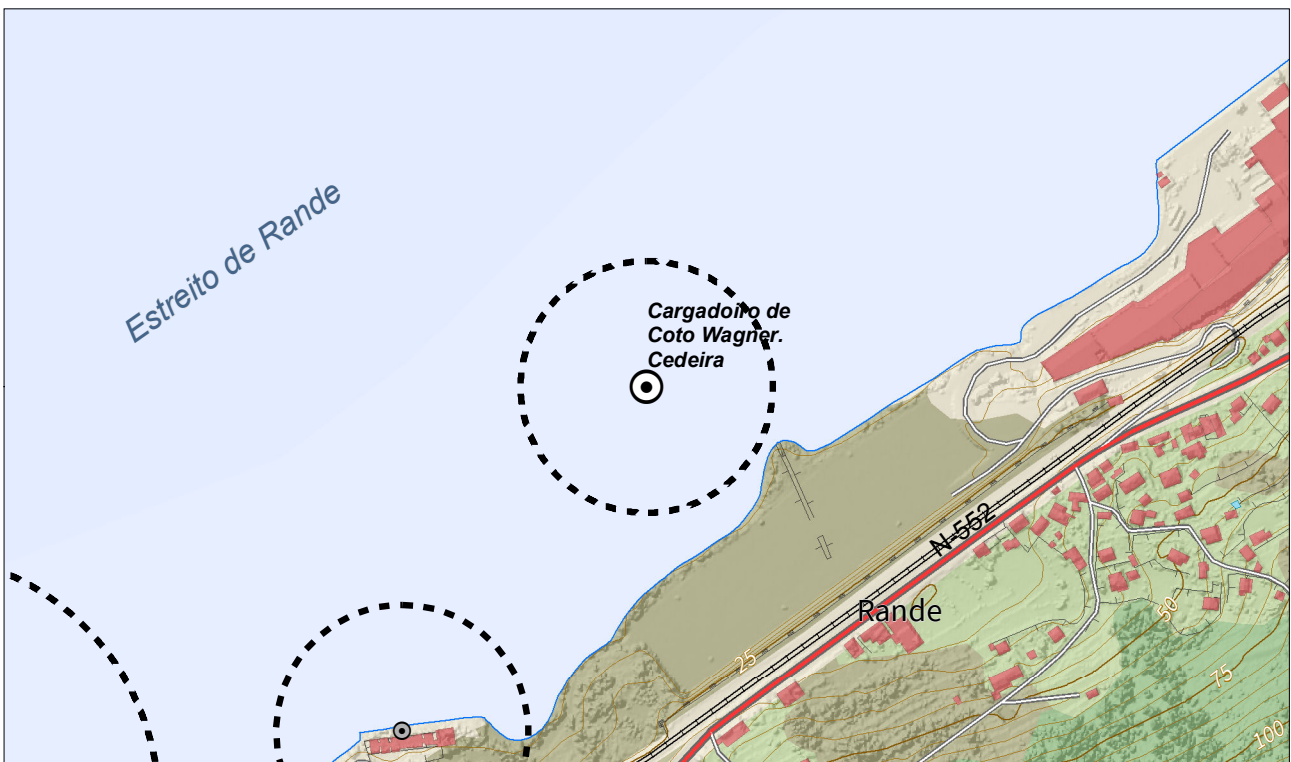

CATÁLOGO PATRIMONIO CULTURAL

Documento de Aprobación Definitiva

CLAVE	CÓDIGO	PROVINCIA
40048425		Pontevedra
NOME	Cargadoiro de Coto Wagner. Cedeira	

SITUACIÓN	TIPO
Núcleo: Rande	ART
Parroquia: Cedeira (Santo André)	ARQ: Arqueolóxico ART: Arquitectónico ATI: Artístico ETN: Etnográfico
Concello: Redondela	X;Y ETRS89 UTM29 528.542 ; 4.681.767
DESCRICIÓN	