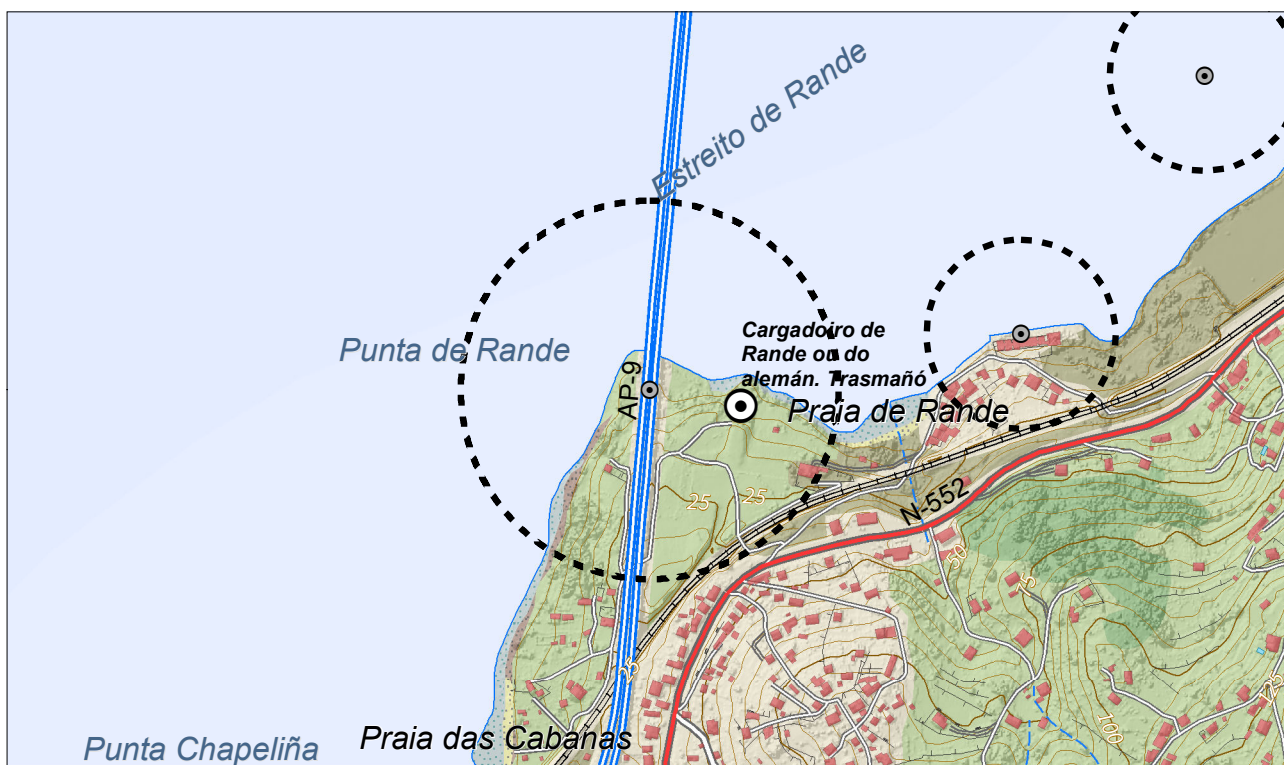

## Documento de Aprobación Definitiva

<b>CLAVE</b>	<b>CÓDIGO</b>	<b>PROVINCIA</b>
40048405		Pontevedra
<b>NOME</b>	Cargadoiro de Rande ou do alemán. Trasmañó	

<b>SITUACIÓN</b>	<b>TIPO</b>
Núcleo: Cabanas	ART
Parroquia: Trasmañó (San Vicente)	ARQ: Arqueolóxico ART: Arquitectónico ATI: Artístico ETN: Etnográfico
Concello: Redondela	<b>X;Y ETRS89 UTM29</b> 528.052 ; 4.681.418
<b>DESCRICIÓN</b>	